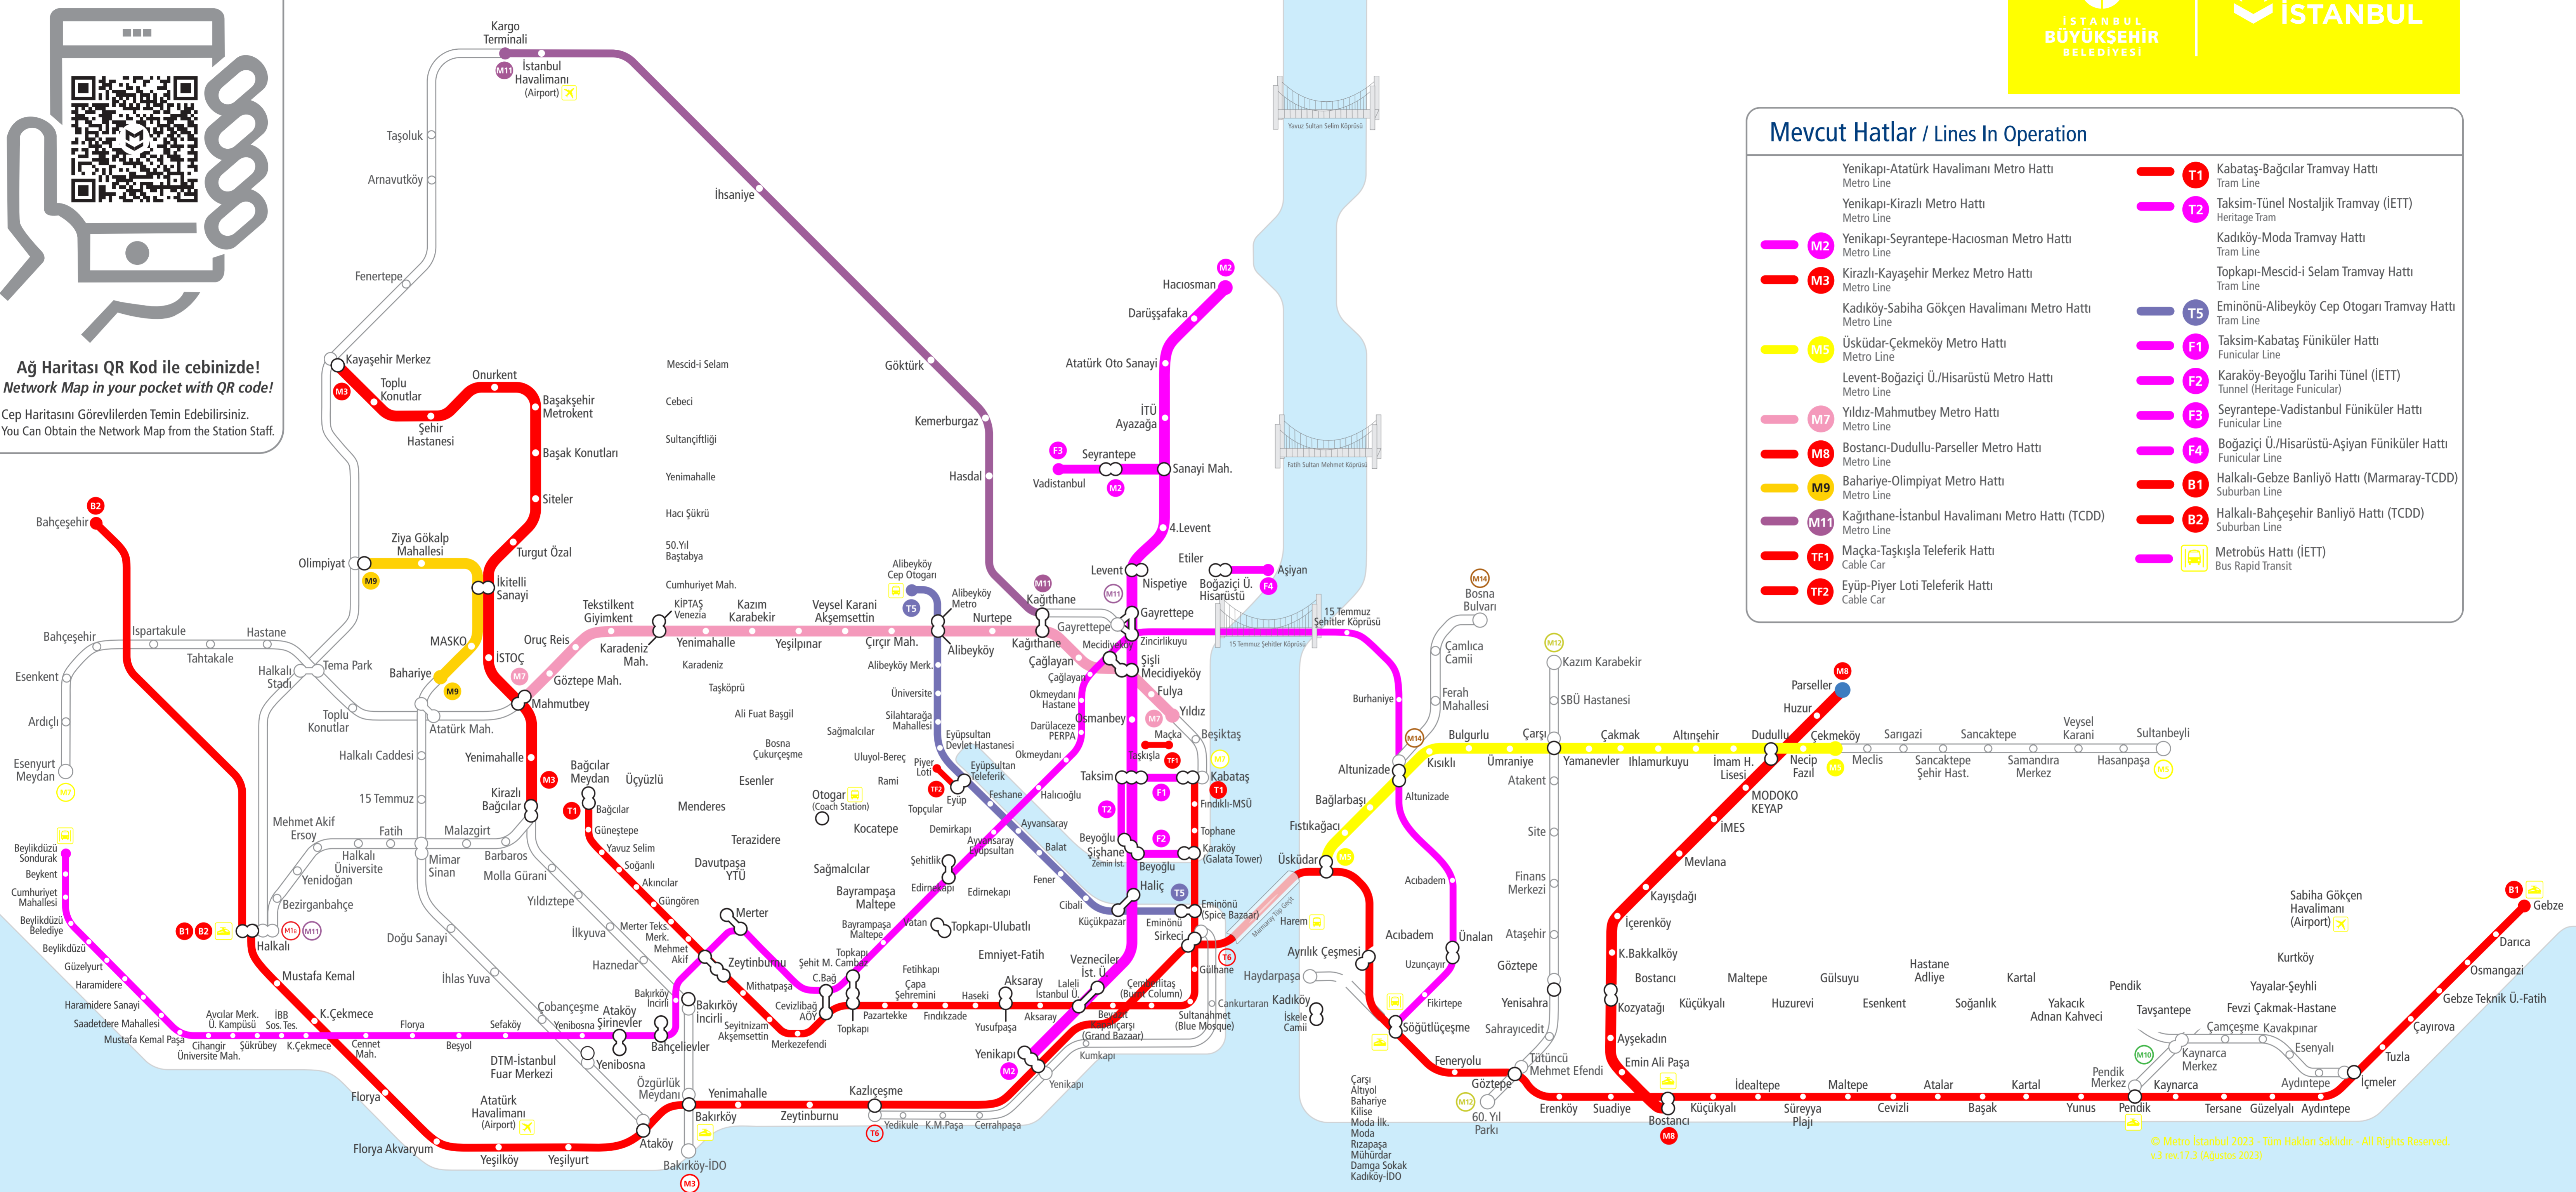

# İstanbul Raylı Sistemler Ağ Haritası / Istanbul Railway Network Map

**Ağ Haritası QR Kod ile cebinizde!**  
Network Map in your pocket with QR code!  
Cep Haritasını Görevlilerden Temin Edebilirsiniz.  
You Can Obtain the Network Map from the Station Staff.

Mevcut Hatlar / Lines In Operation	
Yenikapı-Atatürk Havalimanı Metro Hattı Metro Line	Kabataş-Bağcılar Tramvay Hattı Tram Line
Yenikapı-Kirazlı Metro Hattı Metro Line	Taksim-Tünel Nostaljik Tramvay (İETT) Heritage Tram
Yenikapı-Seyrantepe-Haciosman Metro Hattı Metro Line	Kadıköy-Moda Tramvay Hattı Tram Line
Kirazlı-Kayaşehir Merkez Metro Hattı Metro Line	Topkapı-Mescid-i Selam Tramvay Hattı Tram Line
Kadıköy-Sabiha Gökçen Havalimanı Metro Hattı Metro Line	Eminönü-Alibeyköy Cep Otogarı Tramvay Hattı Tram Line
Üsküdar-Çekmeköy Metro Hattı Metro Line	Taksim-Kabataş Füniküler Hattı Funicular Line
Levent-Boğaziçi Ü./Hisarüstü Metro Hattı Metro Line	Karaköy-Beyoğlu Tarihi Tünel (İETT) Tunnel (Heritage Funicular)
Yıldız-Mahmutbey Metro Hattı Metro Line	Seyrantepe-Vadistanbul Füniküler Hattı Funicular Line
Bostancı-Dudullu-Parseller Metro Hattı Metro Line	Boğaziçi Ü./Hisarüstü-Aşıyan Füniküler Hattı Funicular Line
Bahariye-Olimpiyat Metro Hattı Metro Line	Halkalı-Gebze Banliyö Hattı (Marmaray-TCDD) Suburban Line
Kağıthane-İstanbul Havalimanı Metro Hattı (TCDD) Metro Line	Halkalı-Bahçeşehir Banliyö Hattı (TCDD) Suburban Line
Maçka-Taşköprü Teleferik Hattı Cable Car	Metrobüs Hattı (İETT) Bus Rapid Transit
Eyüp-Piyer Loti Teleferik Hattı Cable Car	

## Bilgilendirme / Information

İşletme saatleri ve yoğun saat sefer aralıklarını Metro İstanbul cep haritalarından, sefer tarifelerini istasyonlarda yer alan bilgilendirme panolarından ve web sitemizden öğrenebilirsiniz.  
You can find about the operating hour and rush hour headways from Metro İstanbul pocket maps and find more information about timetables from our website and information boards at the stations.